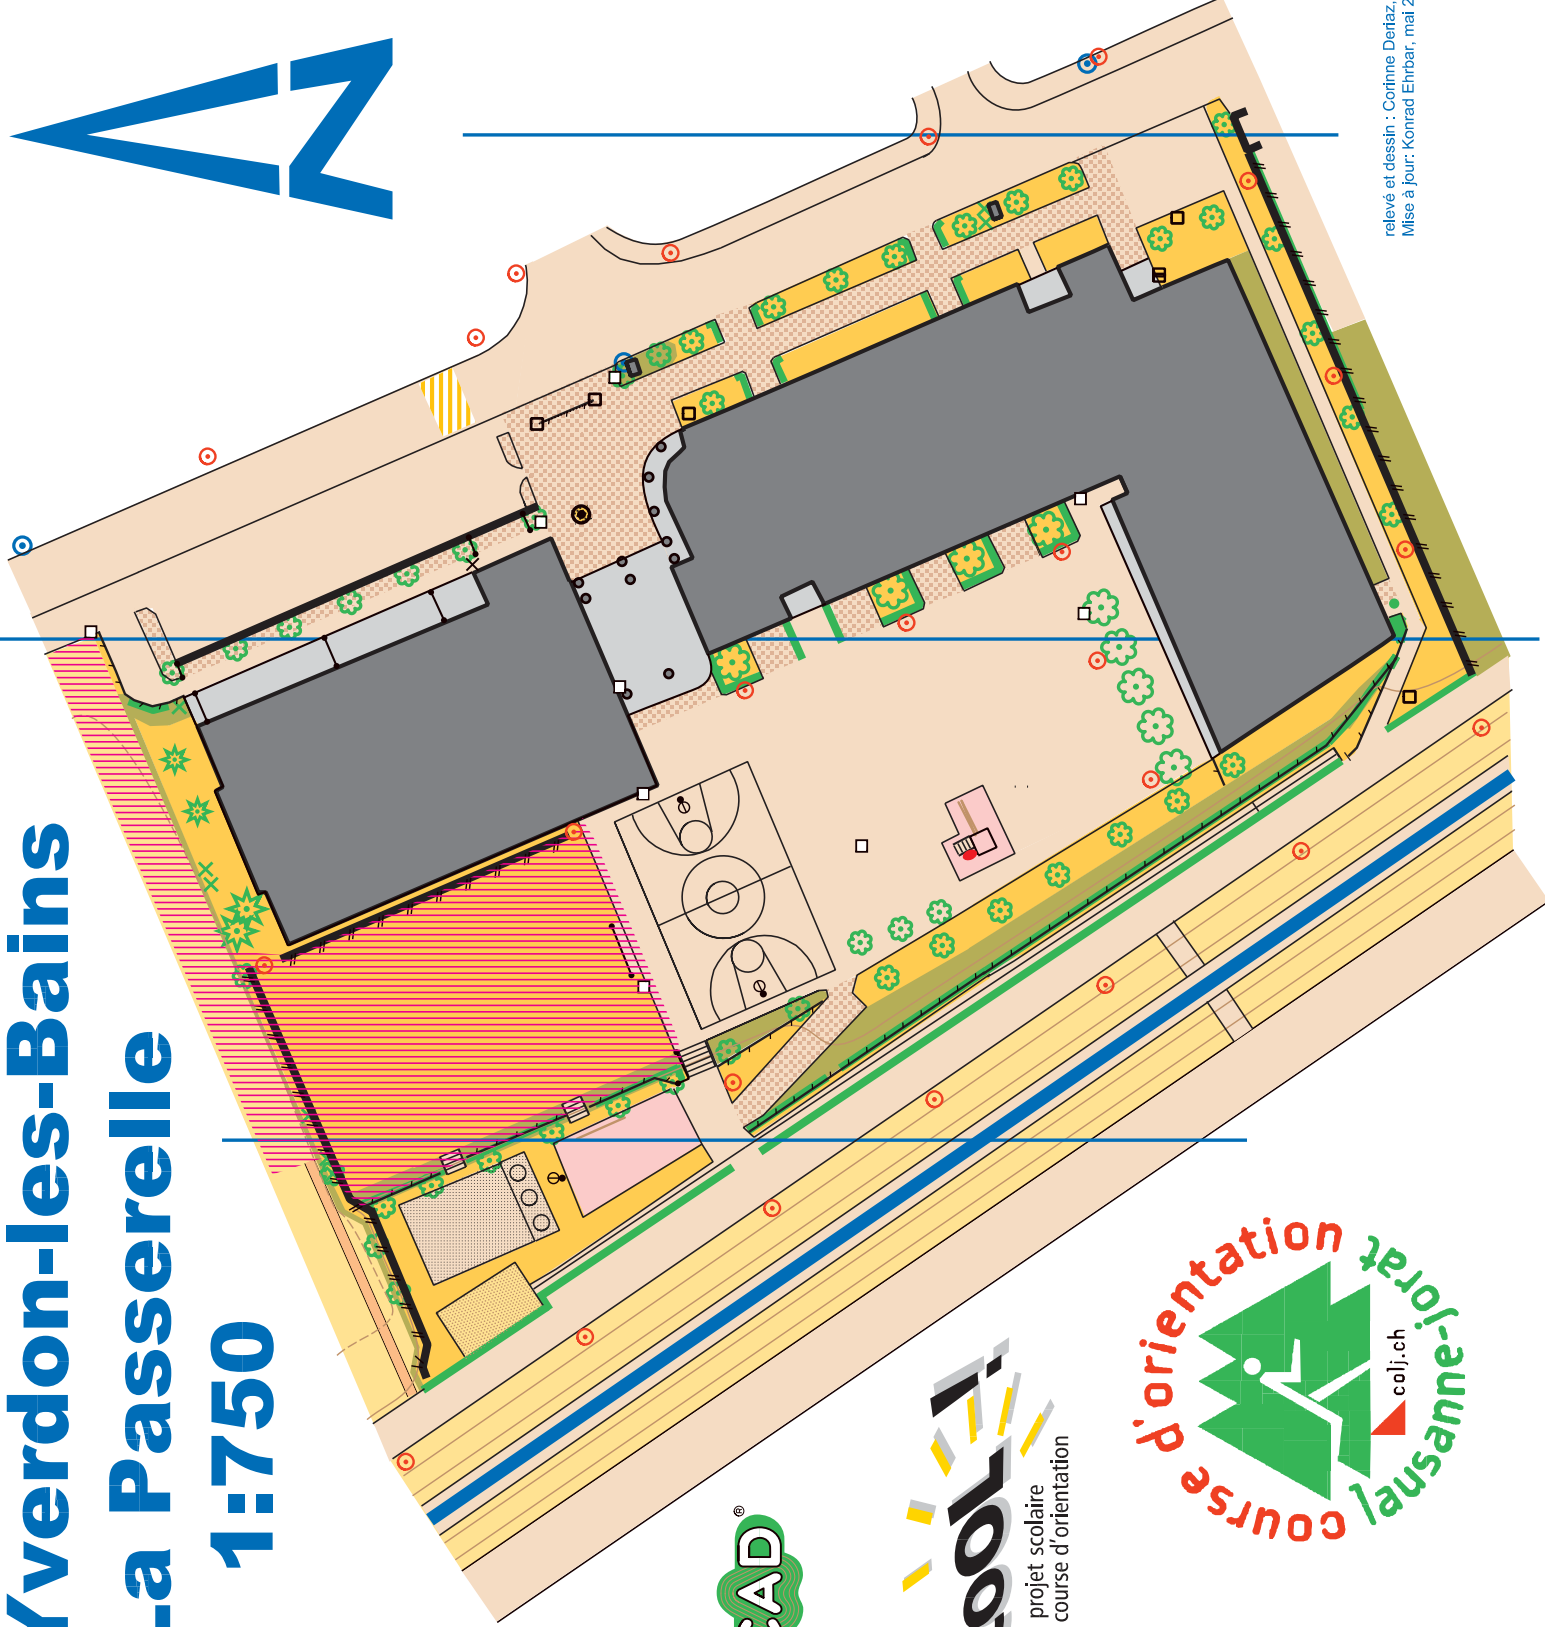

# Yverdon-les-Bains La Passerelle

## 1:750

|  |                           |
|--|---------------------------|
|  | canal                     |
|  | pré en friche             |
|  | talus                     |
|  | hydrante                  |
|  | gazon                     |
|  | végétation peu abondante  |
|  | végétation abondante      |
|  | haie                      |
|  | buisson                   |
|  | petit, grand arbre        |
|  | petit, grand sapin        |
|  | rocaille                  |
|  | sable                     |
|  | pavés                     |
|  | asphalte                  |
|  | place en gravillon        |
|  | tartan                    |
|  | passage piéton            |
|  | mât                       |
|  | haute clôture             |
|  | escalier                  |
|  | table                     |
|  | but de football, barrière |
|  | bâtiment                  |
|  | panier de basketball      |
|  | borne, monument           |
|  | poubelle                  |
|  | lampadaire                |

relevé et dessin : Corinne Deflaz, septembre 2004  
Mise à jour: Konrad Ehrbar, mai 2014