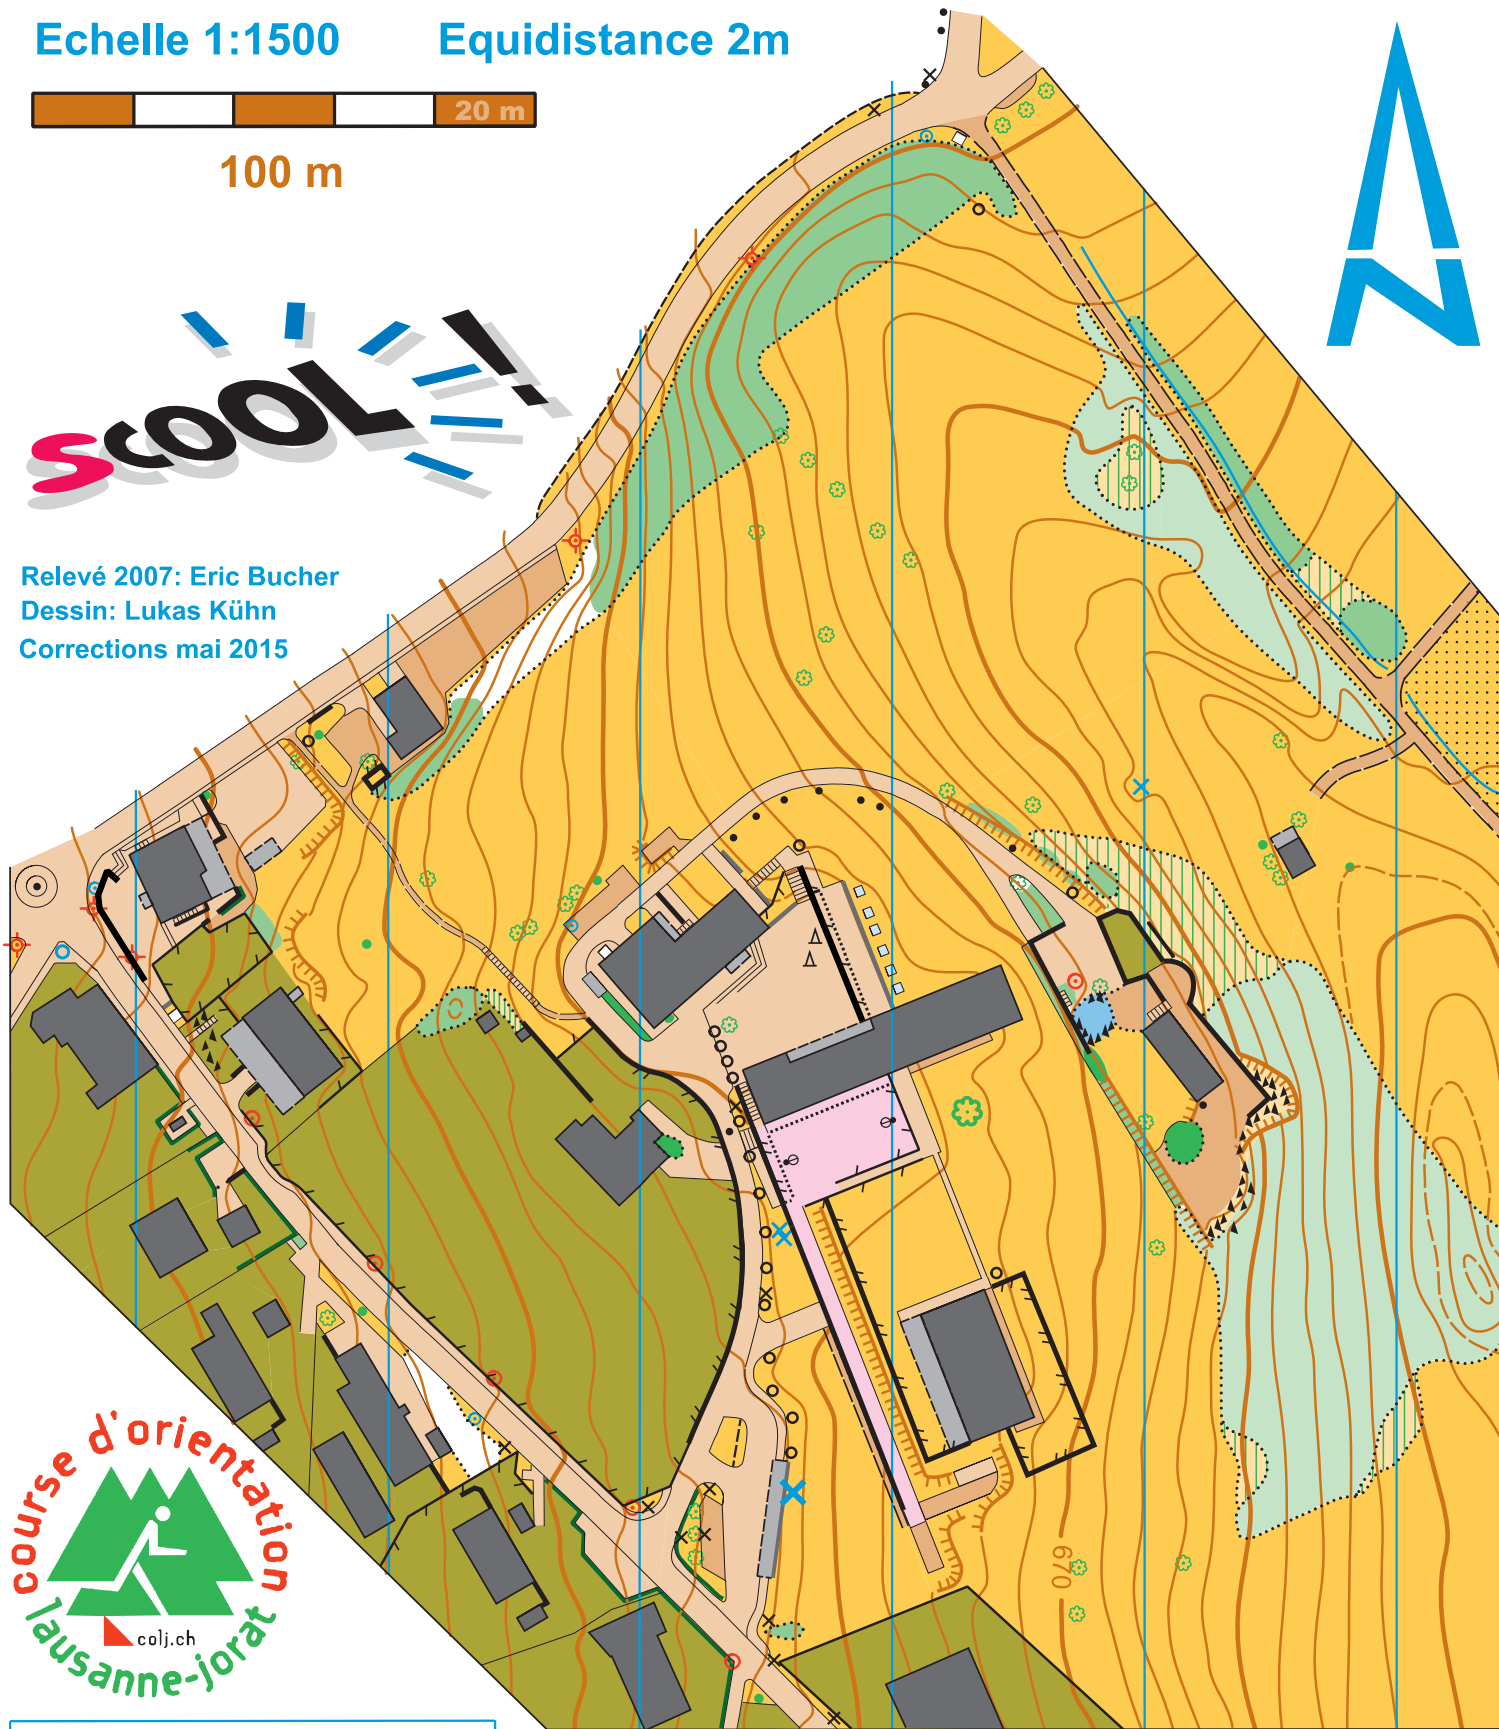

Collège de la Croix sur Lutry

Echelle 1:1500

Equidistance 2m

100 m

Relevé 2007: Eric Bucher
Dessin: Lukas Kühn
Corrections mai 2015

Nom:								
Arrivée:	1	2	3	4	5	6	7	8
Départ:	9	10	11	12	13	14	15	16
Temps:								