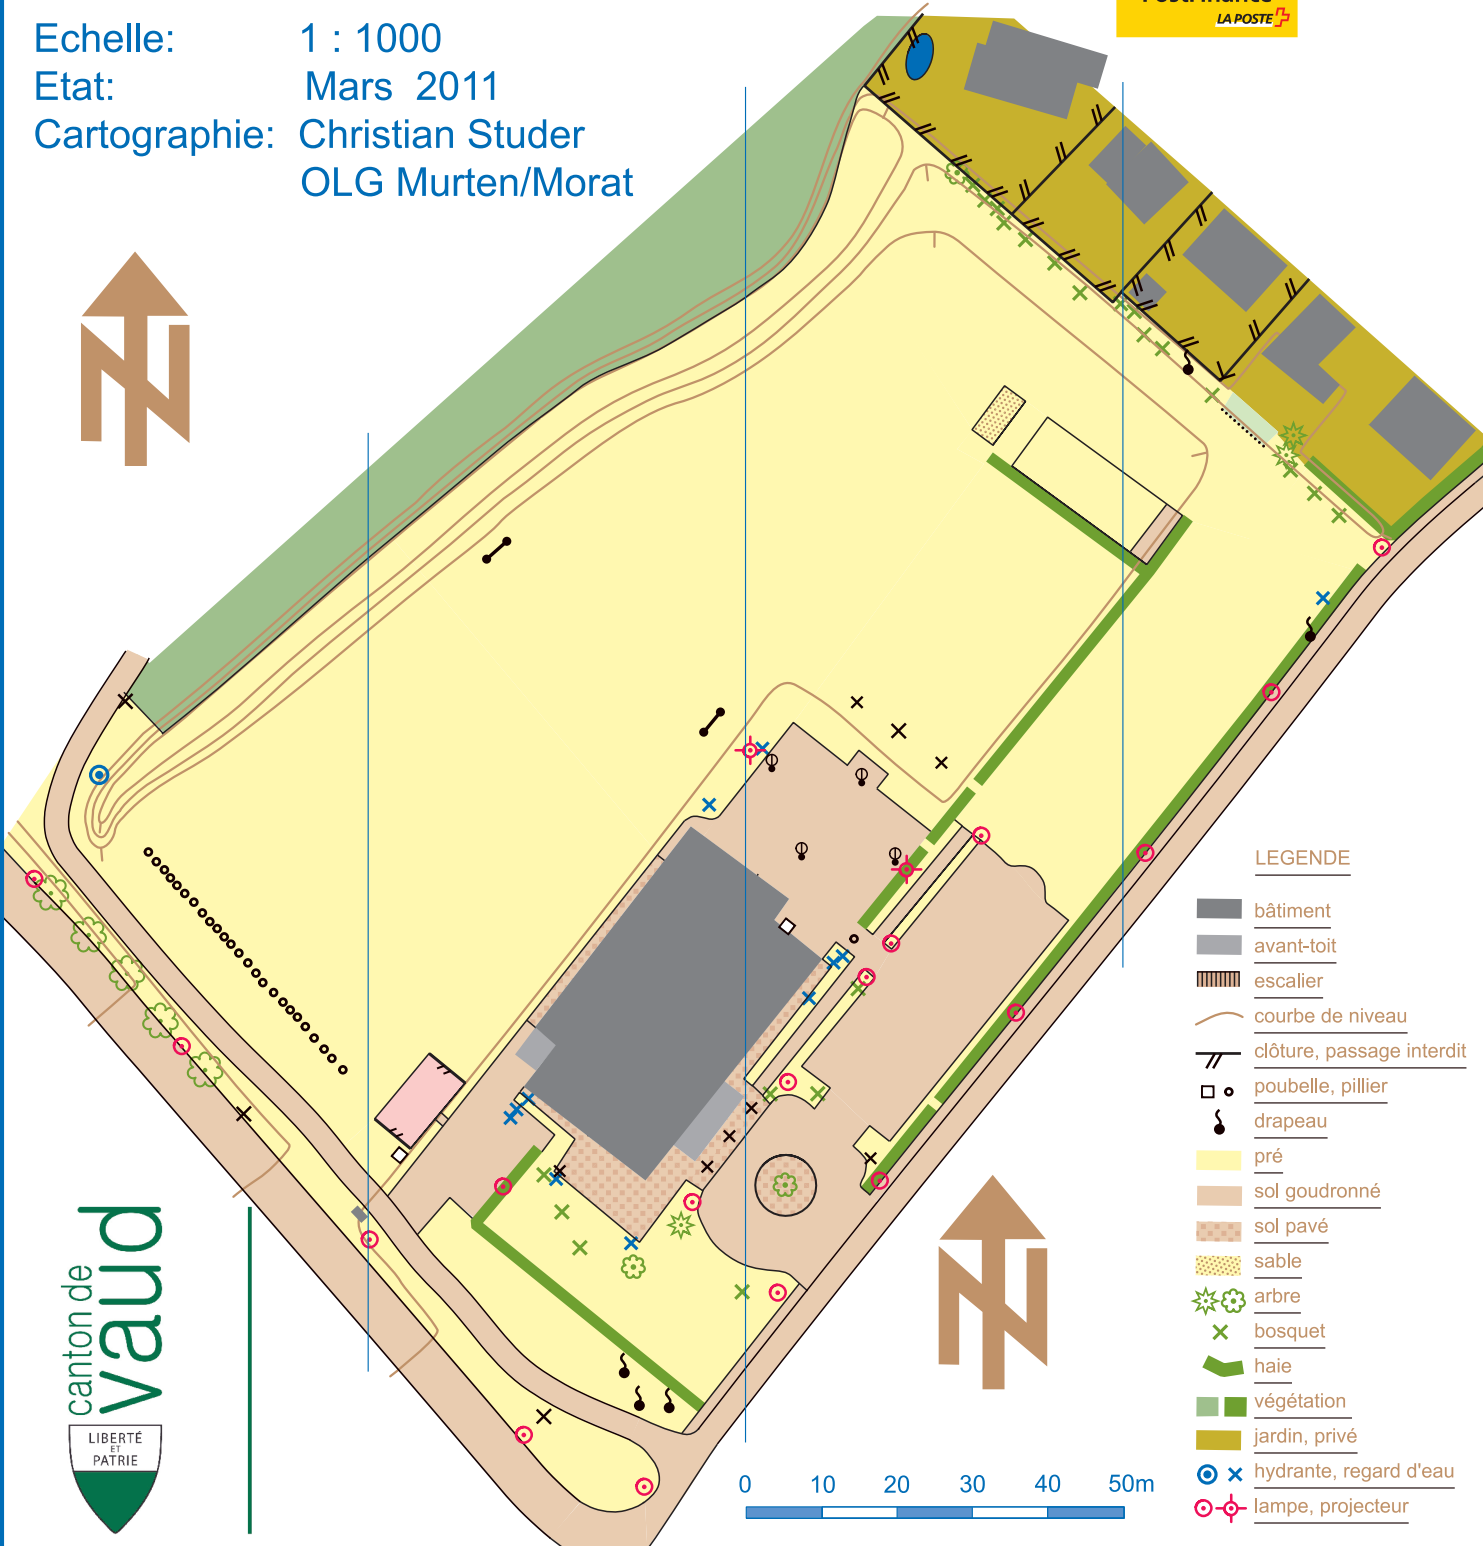

Salavaux

Halle polyvalente

Un projet scolaire
de course d'orientation

Sponsor principal

Echelle: 1 : 1000
Etat: Mars 2011
Cartographie: Christian Studer
OLG Murten/Morat

LEGENDE

- bâtiment
- avant-toit
- escalier
- courbe de niveau
- clôture, passage interdit
- poubelle, pilier
- drapeau
- pré
- sol goudronné
- sol pavé
- sable
- arbre
- bosquet
- haie
- végétation
- jardin, privé
- hydrante, regard d'eau
- lampe, projecteur

1	2	3	4	5	6	7	8	9	10
11	12	13	14	15	16	17	18	19	20