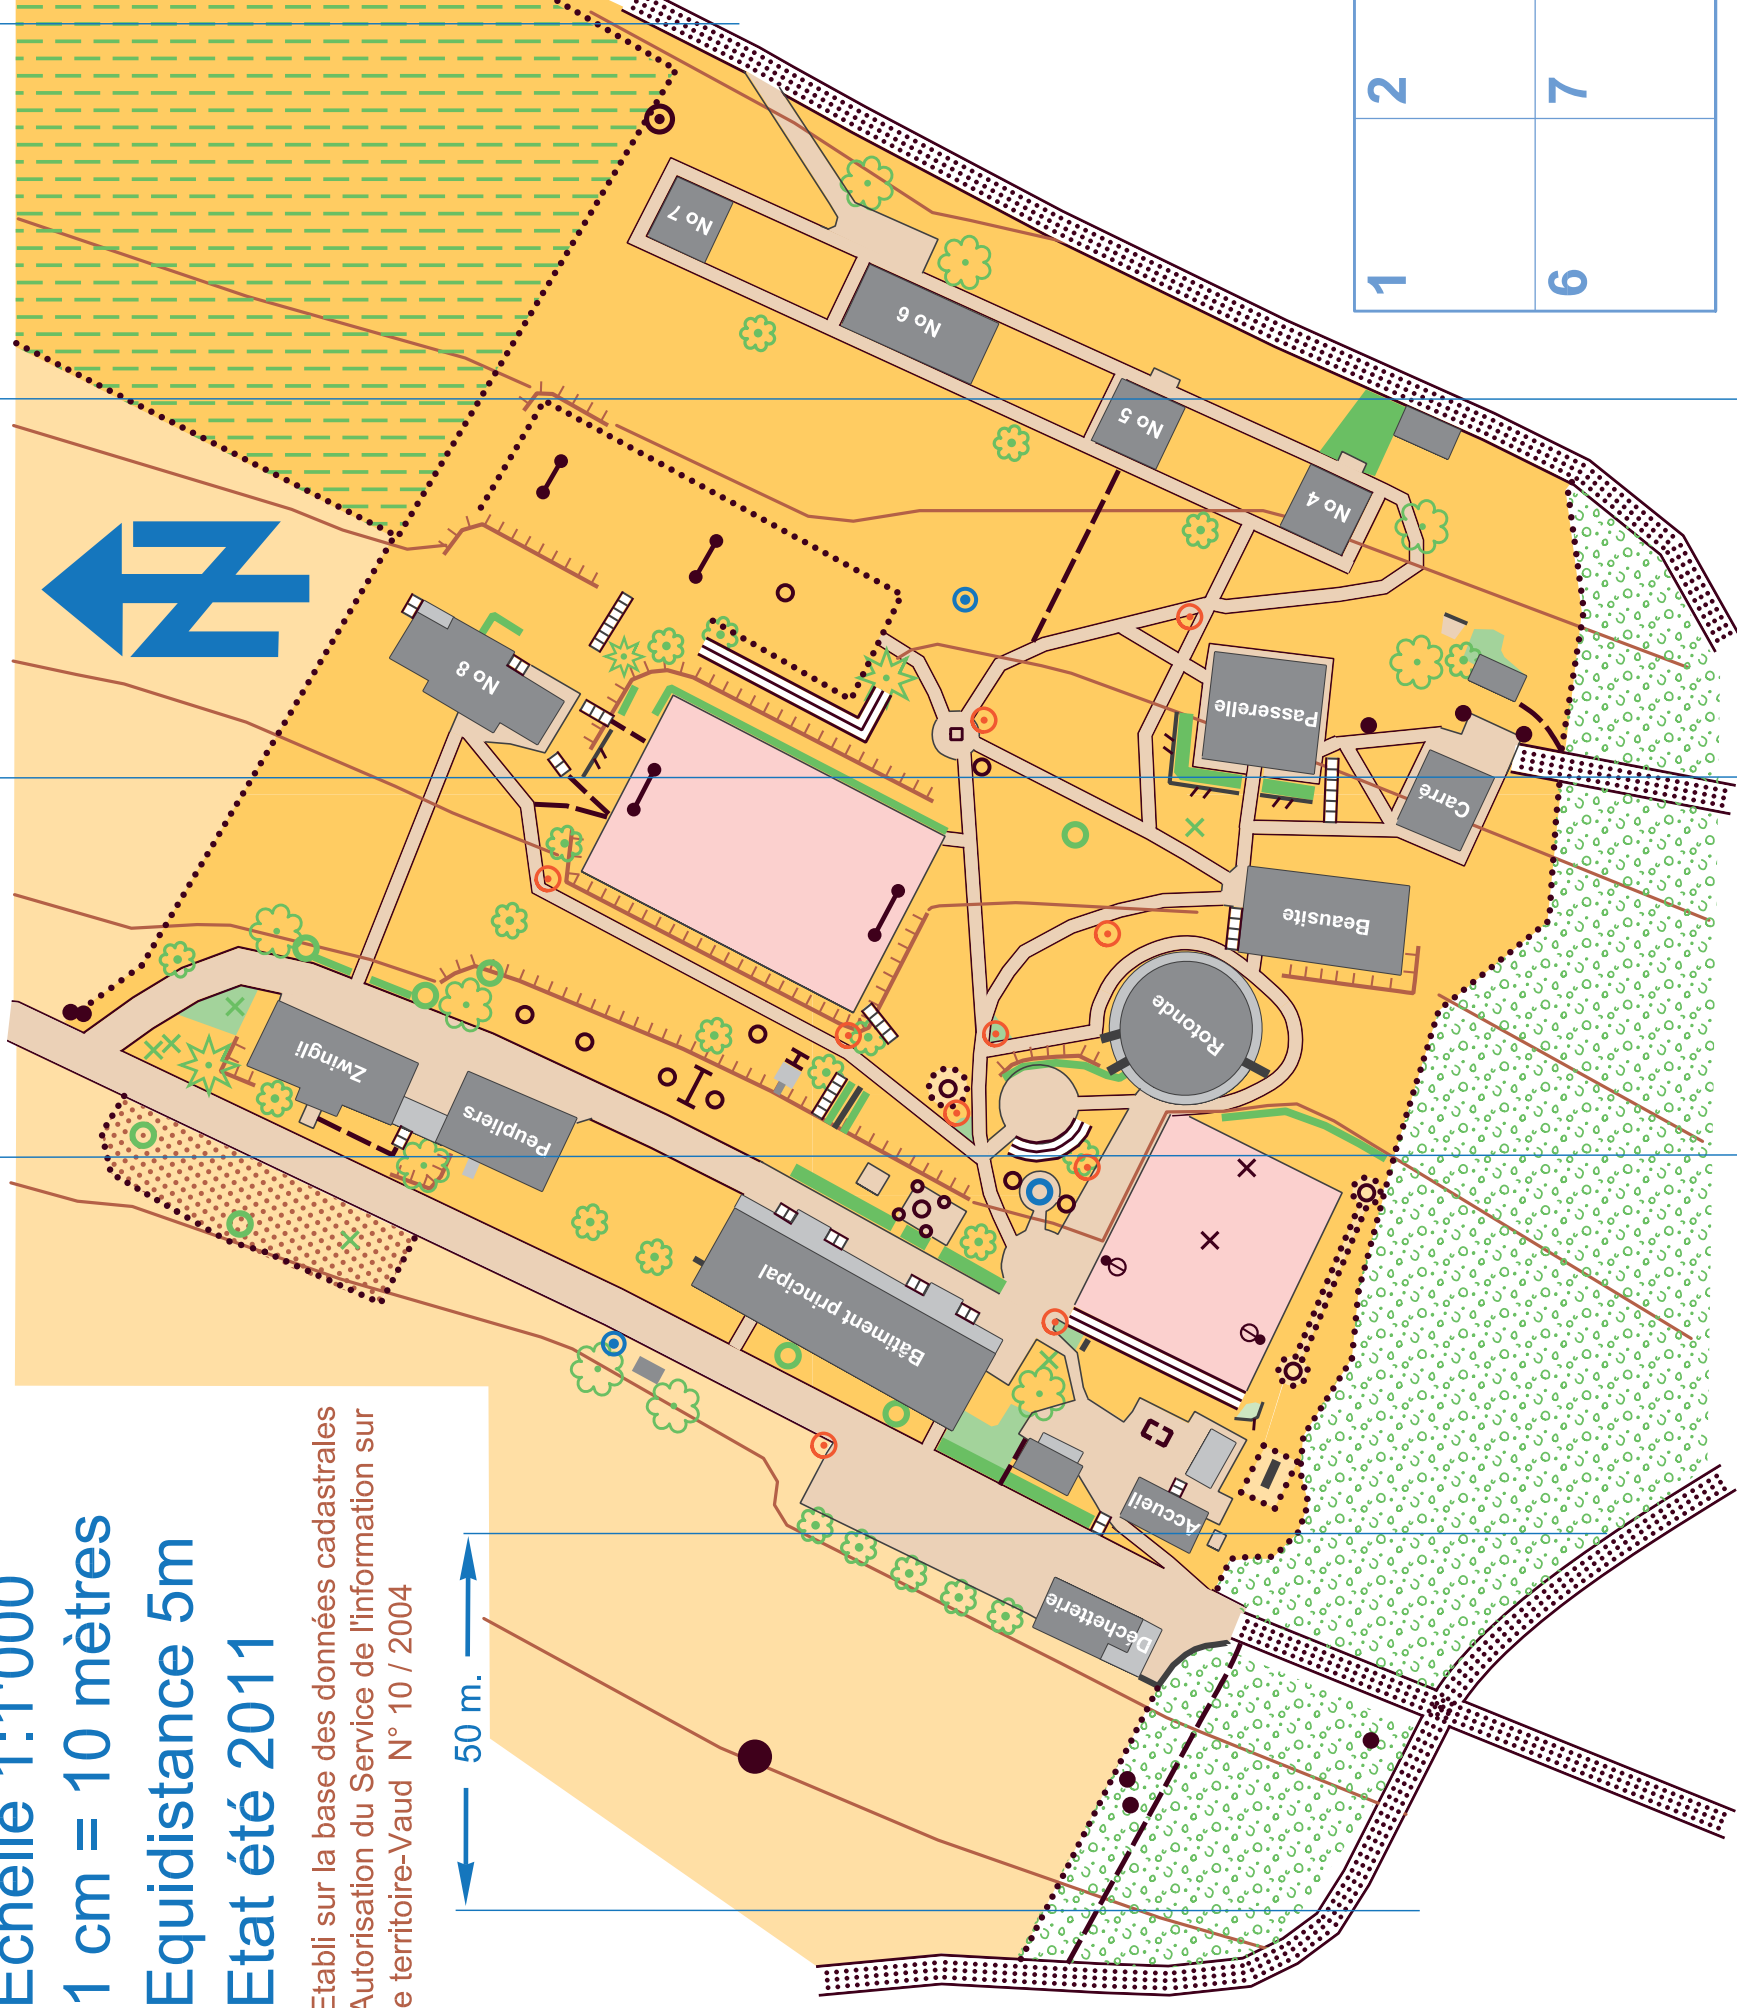

# Le Camp à Vaumarcus

Echelle 1:1'000  
 1 cm = 10 mètres  
 Equidistance 5m  
 Etat été 2011

Établi sur la base des données cadastrales  
 Autorisation du Service de l'information sur  
 le territoire-Vaud N° 10 / 2004

50 m.

## Légende

- Pré, gazon
- Champ
- Forêt
- Vigne
- Asphalté, route
- Chemin en gravier, sentier
- Surface synthétique
- Végétation diverse
- Bâtiment, couvert
- Arbre feuillu, épineux
- Haie, arbuste
- Pierre, bande rocheuse
- Mur, barrière
- Hydrante, fontaine
- Panier de basket, goal
- Borne, luminaire
- Escaliers, gradins
- Table, objets spéciaux
- Courbe de niveau, talus

1	2	3	4	5
6	7	8	9	10