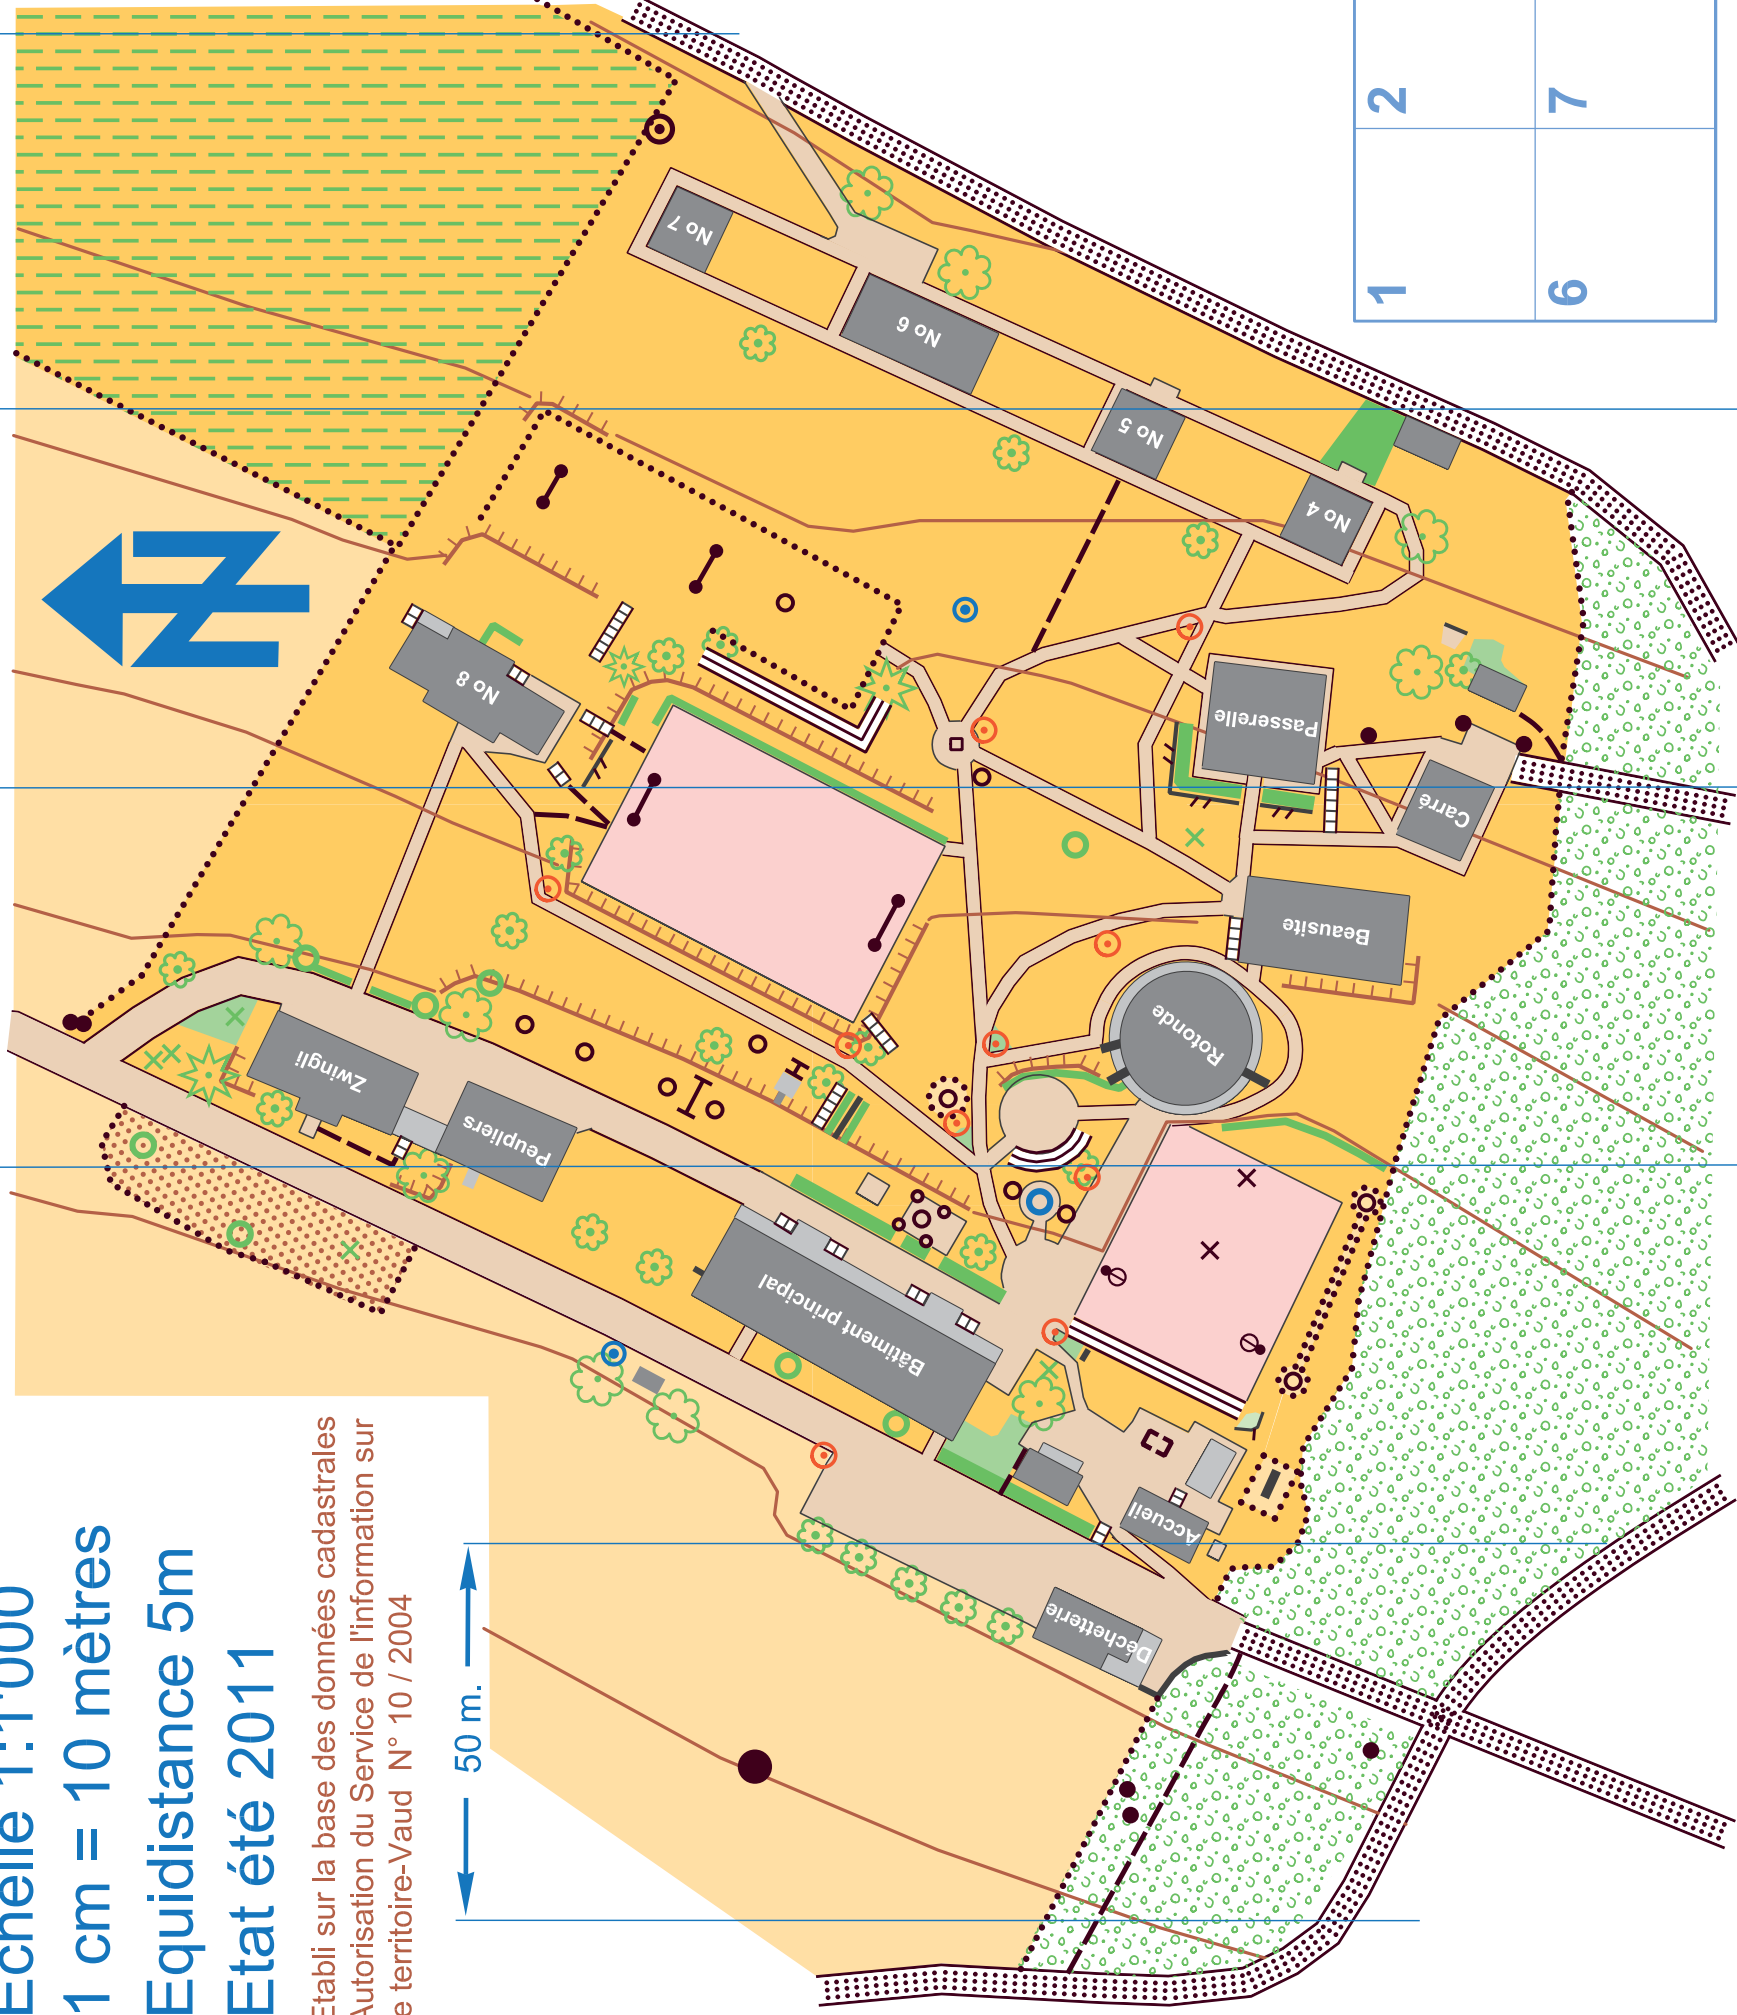

Le Camp à Vaumarcus

Echelle 1:1'000
 1 cm = 10 mètres
 Equidistance 5m
 Etat été 2011

Établi sur la base des données cadastrales
 Autorisation du Service de l'information sur
 le territoire-Vaud N° 10 / 2004

50 m.

Légende

	Pré, gazon
	Champ
	Forêt
	Vigne
	Asphalte, route
	Chemin en gravier, sentier
	Surface synthétique
	Végétation diverse
	Bâtiment, couvert
	Arbre feuillu, épineux
	Haie, arbuste
	Pierre, bande rocheuse
	Mur, barrière
	Hydrante, fontaine
	Panier de basket, goal
	Borne, luminaire
	Escaliers, gradins
	Table, objets spéciaux
	Courbe de niveau, talus

1	2	3	4	5
6	7	8	9	10