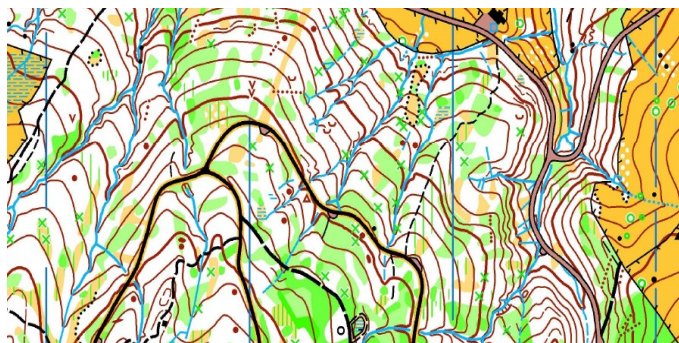

53ème COURSE D'ORIENTATION VAUDOISE

Course régionale *47

Longue distance

Les Pléiades

Samedi 03 octobre 2020

Veillez étudier le concept de protection COVID-19, qui est disponible sur le site www.colj.ch !

Organisation	CO Lausanne-Jorat
Renseignements/ Chef de course	Elisabeth Duvoisin, elisabeth@colj.ch Rolande Müller, rolande@colj.ch
Traceur	Victor Kuznestov
Contrôle	Ibrahim Naceur
Carte	Les Pléiades - échelle 1:10'000 - équidistance 5m - état 2019
Centre de course	Parking Lally à Blonay
Inscription	Obligatoire à l'avance jusqu'au 30 septembre 2020 à 23h59 sur zeno.colj.ch à partir du 14 septembre 2020
Paiement	Obligatoire à l'avance jusqu'au 02 octobre 2020 à 23h59
Finance	1999 et plus: CHF20.- / 2000-2003: CHF 15.- / 2004 et plus jeunes: CHF10.- Groupes : selon le doyen Location puce SI : CHF2.-, carte supplémentaire : CHF 4.- Les paiements non effectués dans les délais seront majorés de CHF 5.-
Catégories	Selon règlement de compétition, sans HE/DE, H20/D20, H18K/D18K Avec catégories ouvertes court, moyen et long.
Vestiaires	Pas de vestiaires disponibles.
Départ	de: 13h00 à 15h30.
Chronométrage	SPORTident (location à préciser lors de l'inscription), SIAir+ activé
Assurance	Est l'affaire des participants. Les organisateurs déclinent toute responsabilité en cas d'accidents éventuels.
Accès	Transport public : train Vevey - Les Pléiades jusqu'à l'arrêt Lally, ensuite 900m (15min) à pieds. En voiture : Parking les Motalles à Blonay , ensuite 5min à pieds Pas de ravitaillement à l'arrivée. Prévoyez vos boissons. Pas de buvette.